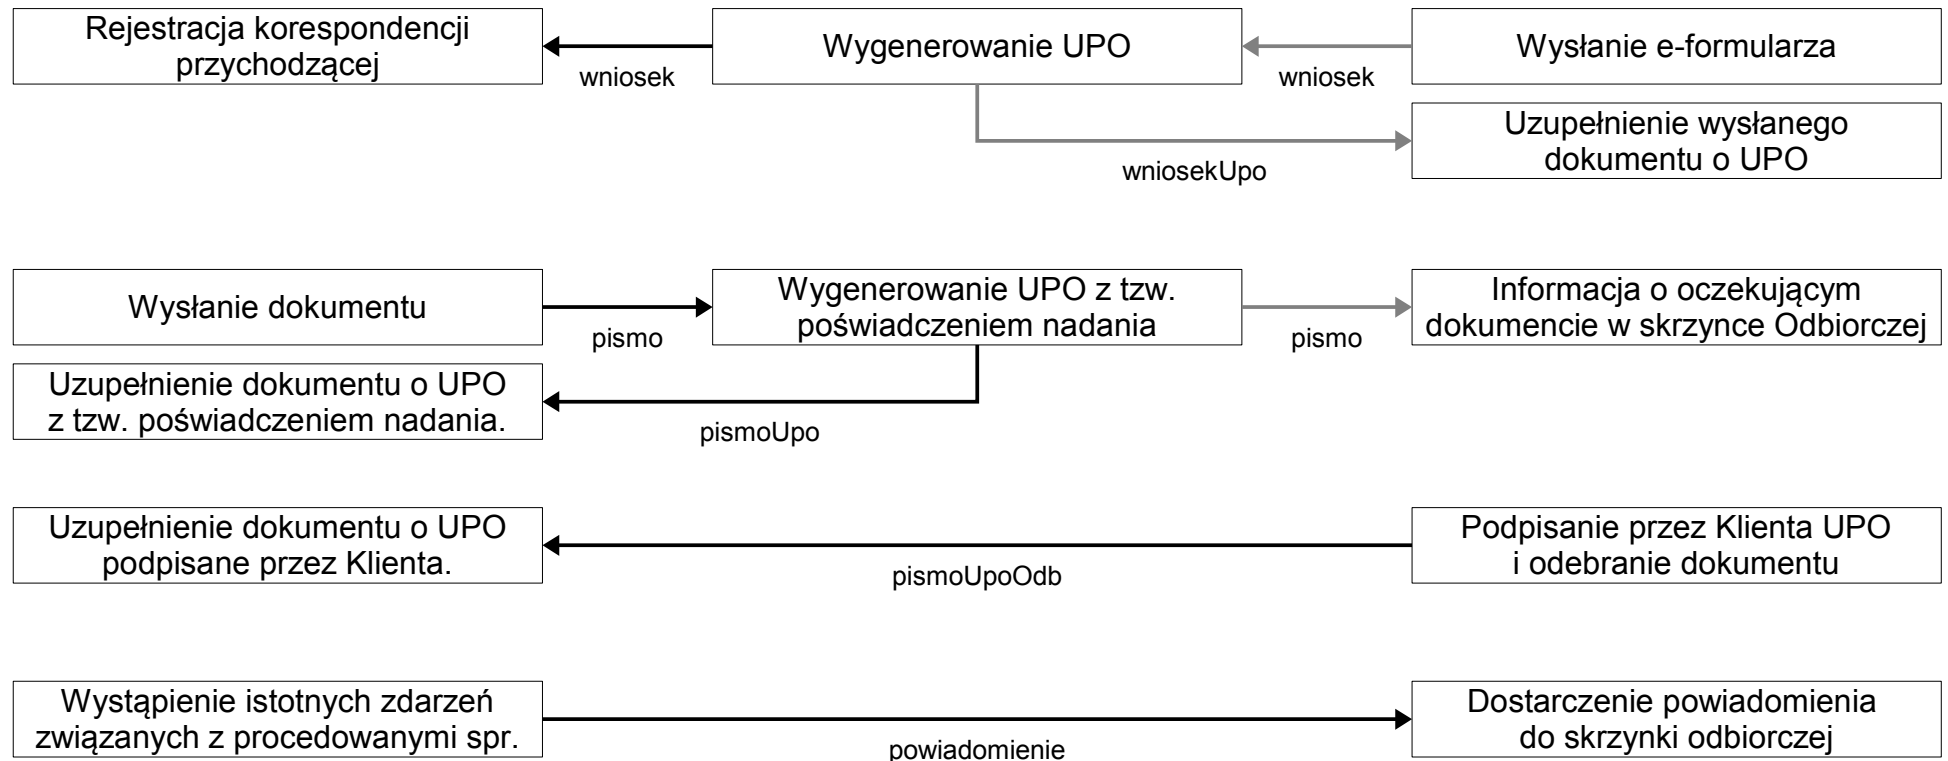

Przeływ informacji (komunikatów) w systemie v5.1 Komunikaty dotyczące przekazywania pism i wniosków między SOD a PeUP

← nazwa komunikatu MWD

← nazwa komunikatu wewnętrznego PeUP

Szczegółowa struktura i opisy komunikatów w dokumencie **Interfejsy komunikacji**.

Przeływ informacji (komunikatów) w systemie v5.1 Komunikaty dotyczące raportowania w PeUP informacji z innych systemów

← nazwa komunikatu MWD

← nazwa komunikatu wewnętrznego PeUP

Szczegółowa struktura i opisy komunikatów w dokumencie **Interfejsy komunikacji**.