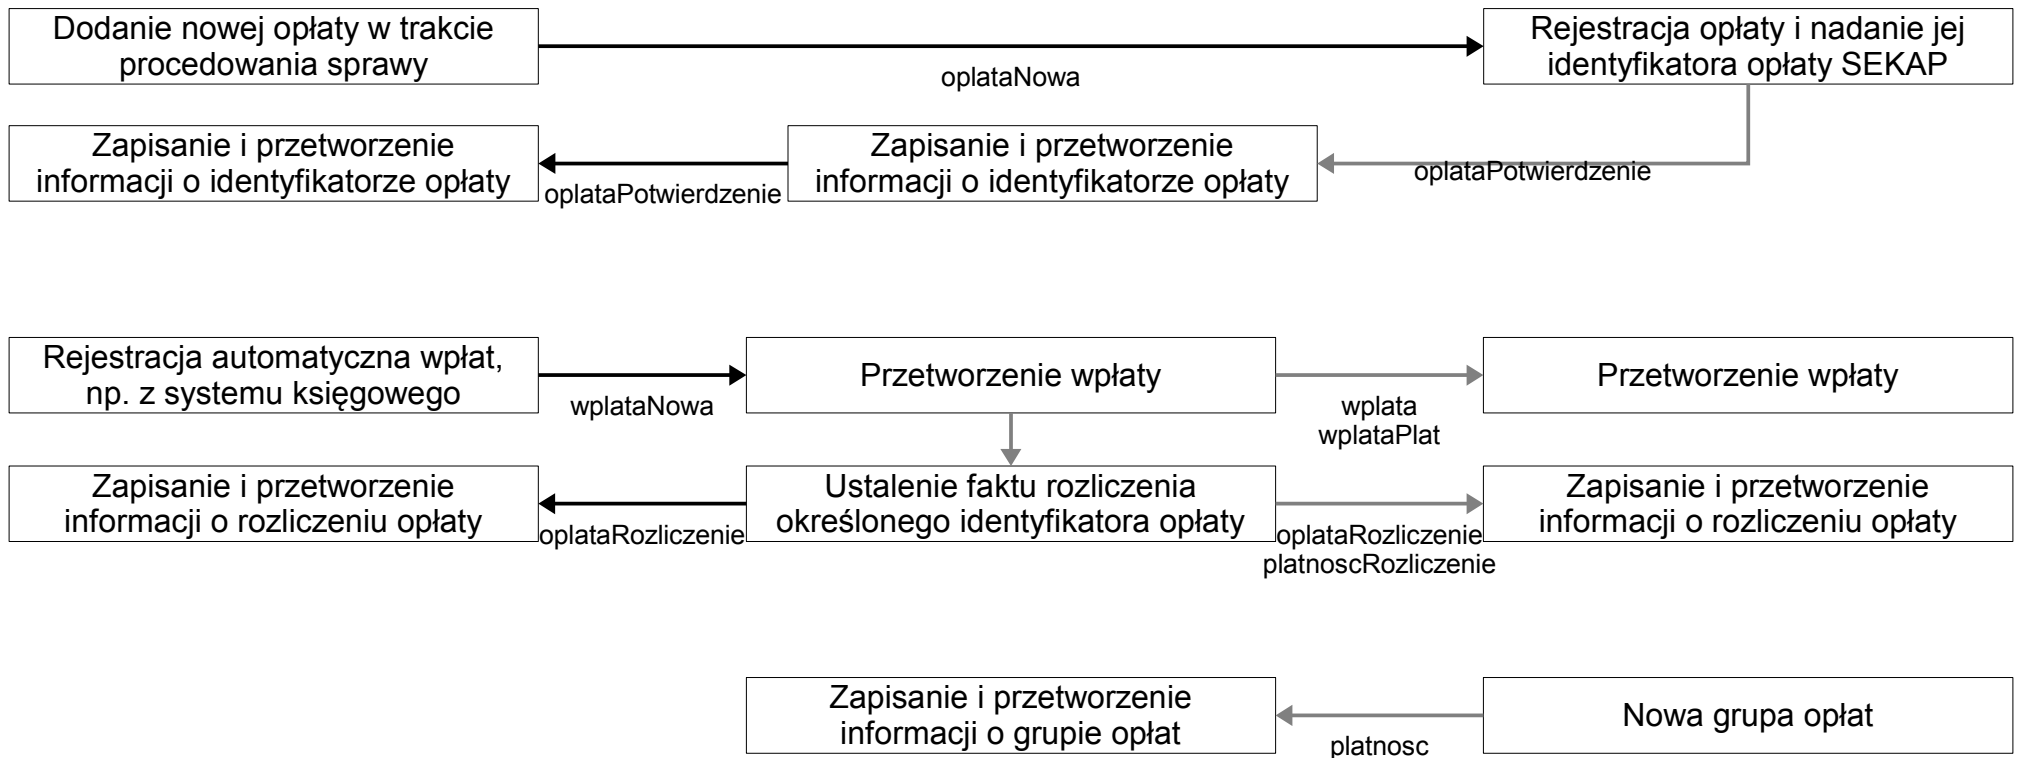

Przeływ informacji (komunikatów) w systemie v5.1 Komunikaty dotyczące przekazywania pism i wniosków między SOD a PeUP

← nazwa komunikatu MWD

← nazwa komunikatu wewnętrznego PeUP

Szczegółowa struktura i opisy komunikatów w dokumencie **Interfejsy komunikacji**.

Przeływ informacji (komunikatów) w systemie v5.1 Komunikaty dotyczące raportowania w PeUP informacji z innych systemów

← nazwa komunikatu MWD

← nazwa komunikatu wewnętrznego PeUP

Szczegółowa struktura i opisy komunikatów w dokumencie **Interfejsy komunikacji**.

Przepływ informacji (komunikatów) w systemie v5.1 Komunikaty systemu płatności

← nazwa komunikatu MWD

← nazwa komunikatu wewnętrznego PeUP

Szczegółowa struktura i opisy komunikatów w dokumencie **Interfejsy komunikacji**.