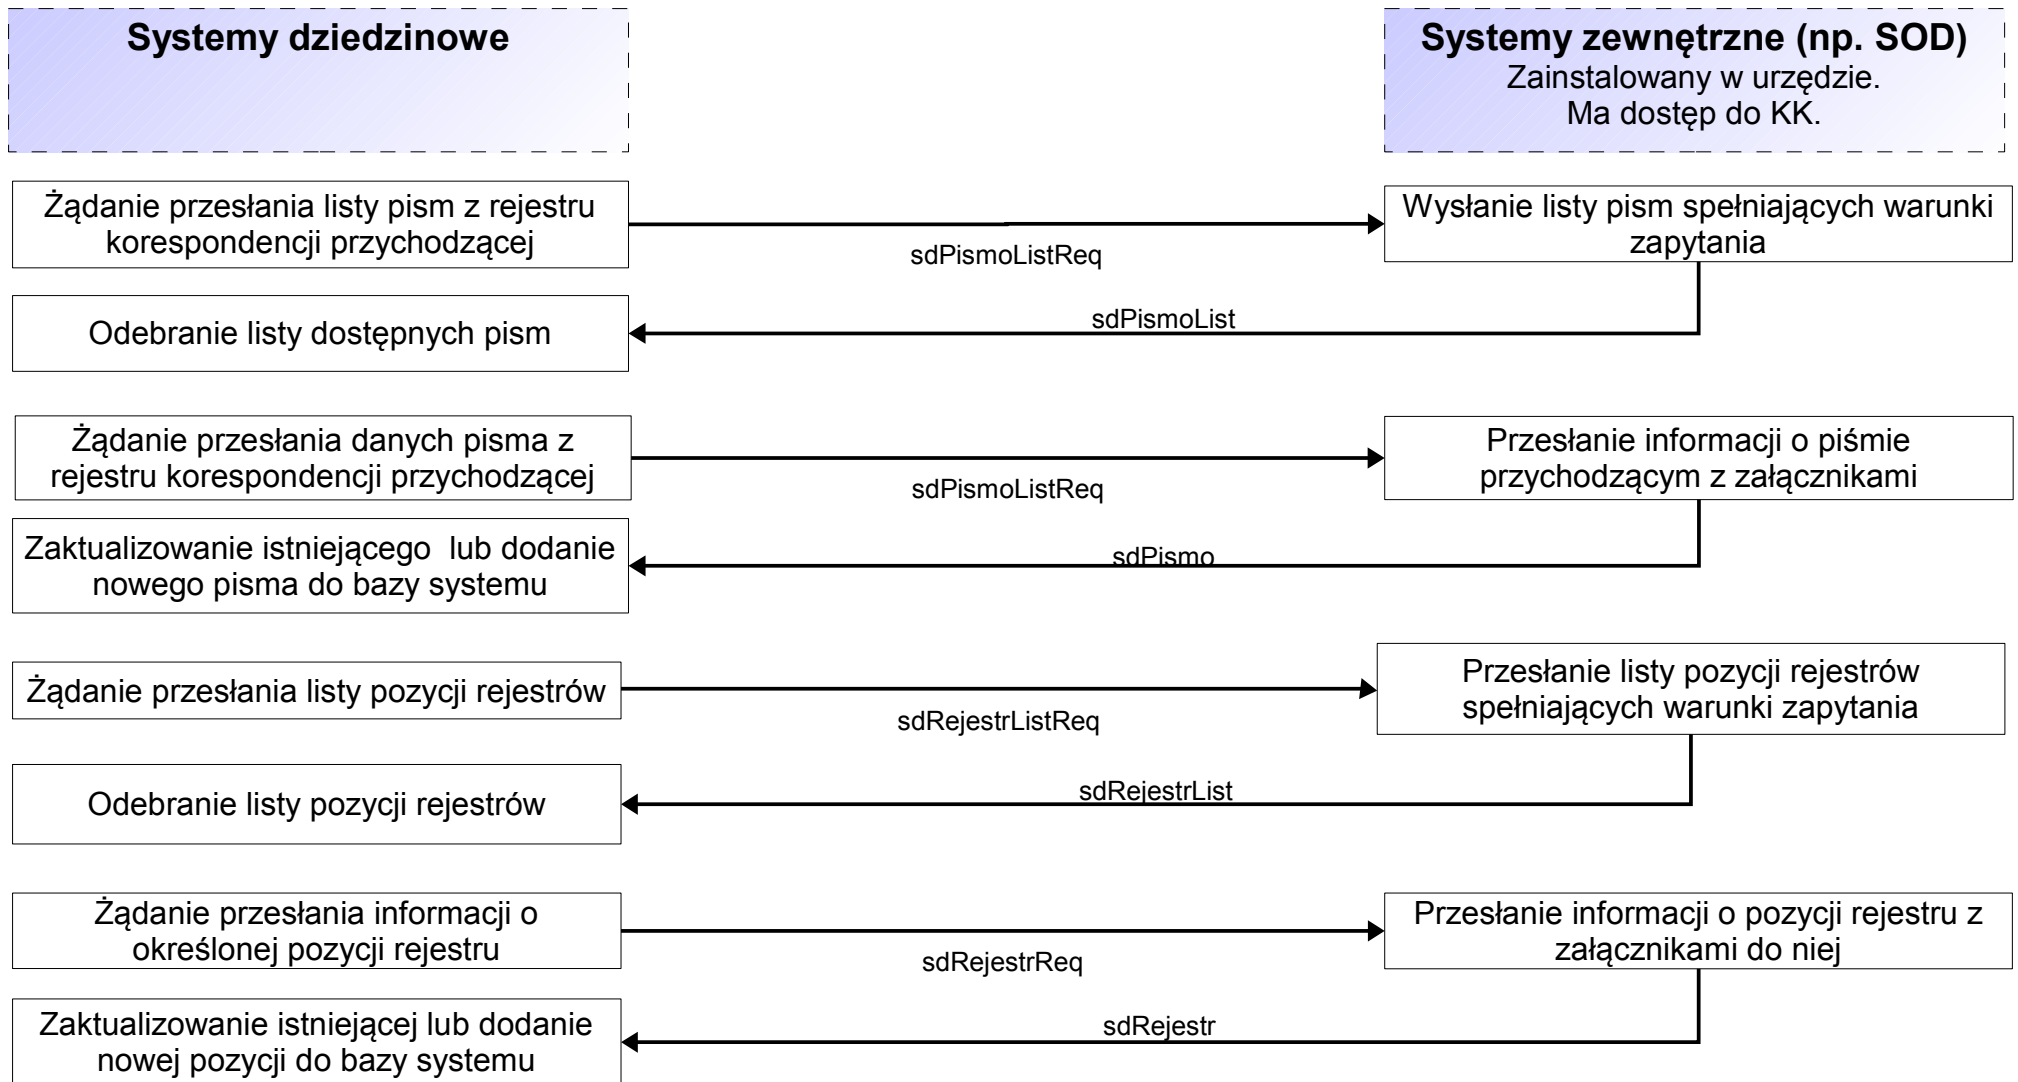

Przeływ informacji (komunikatów) w systemie v5.1 Komunikaty dotyczące raportowania w PeUP informacji z innych systemów

← nazwa komunikatu MWD

← nazwa komunikatu wewnętrznego PeUP

Szczegółowa struktura i opisy komunikatów w dokumencie **Interfejsy komunikacji**.

Przeływ informacji (komunikatów) w systemie v5.1 Komunikaty systemu SAWPE Komunikaty przekazujące informacje o skrzynkach i kontaktach, Komunikaty Platformy Formularzy Elektronicznych

← nazwa komunikatu MWD

← nazwa komunikatu wewnętrznego PeUP

Szczegółowa struktura i opisy komunikatów w dokumencie **Interfejsy komunikacji**.

Przeływ informacji (komunikatów) w systemie v5.1 Komunikaty przekazujące informacje publiczne do BIP/PeUP/e-Urzędu

← nazwa komunikatu MWD

← nazwa komunikatu wewnętrznego PeUP

Szczegółowa struktura i opisy komunikatów w dokumencie **Interfejsy komunikacji**.

Przeływ informacji (komunikatów) w systemie v5.1 Komunikaty dotyczące integracji z systemami dziedzinowymi – część I