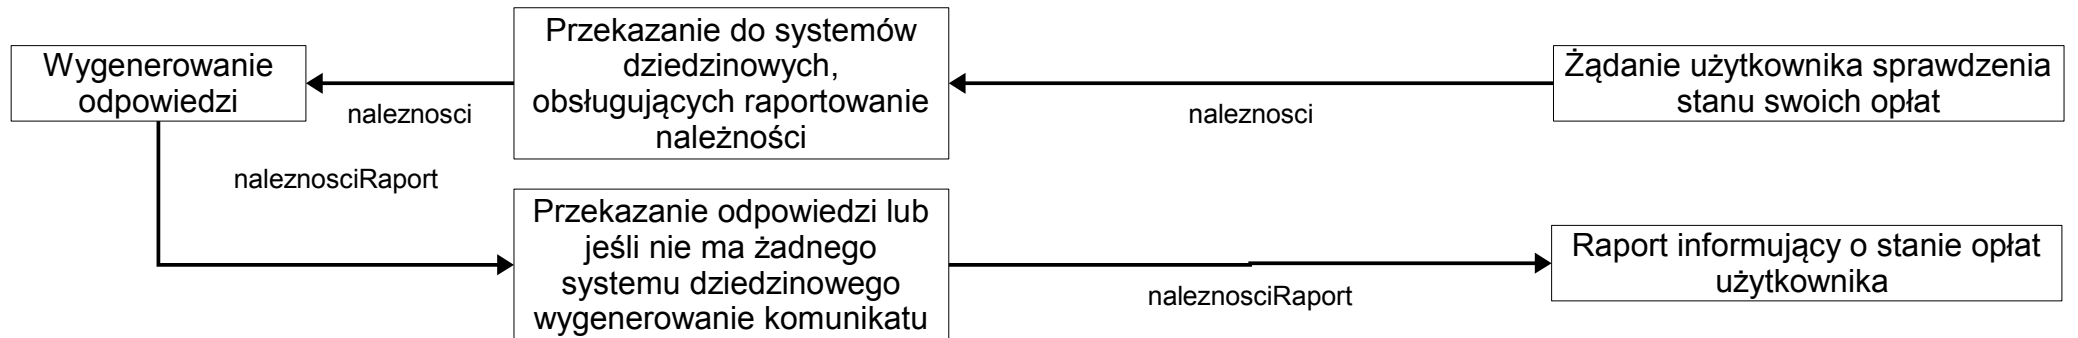

Przeływ informacji (komunikatów) w systemie v5.1 Komunikaty dotyczące przekazywania pism i wniosków między SOD a PeUP

← nazwa komunikatu MWD

← nazwa komunikatu wewnętrznego PeUP

Szczegółowa struktura i opisy komunikatów w dokumencie **Interfejsy komunikacji**.

Przeływ informacji (komunikatów) w systemie v5.1 Komunikaty dotyczące raportowania w PeUP informacji z innych systemów

← nazwa komunikatu MWD

← nazwa komunikatu wewnętrznego PeUP

Szczegółowa struktura i opisy komunikatów w dokumencie **Interfejsy komunikacji**.