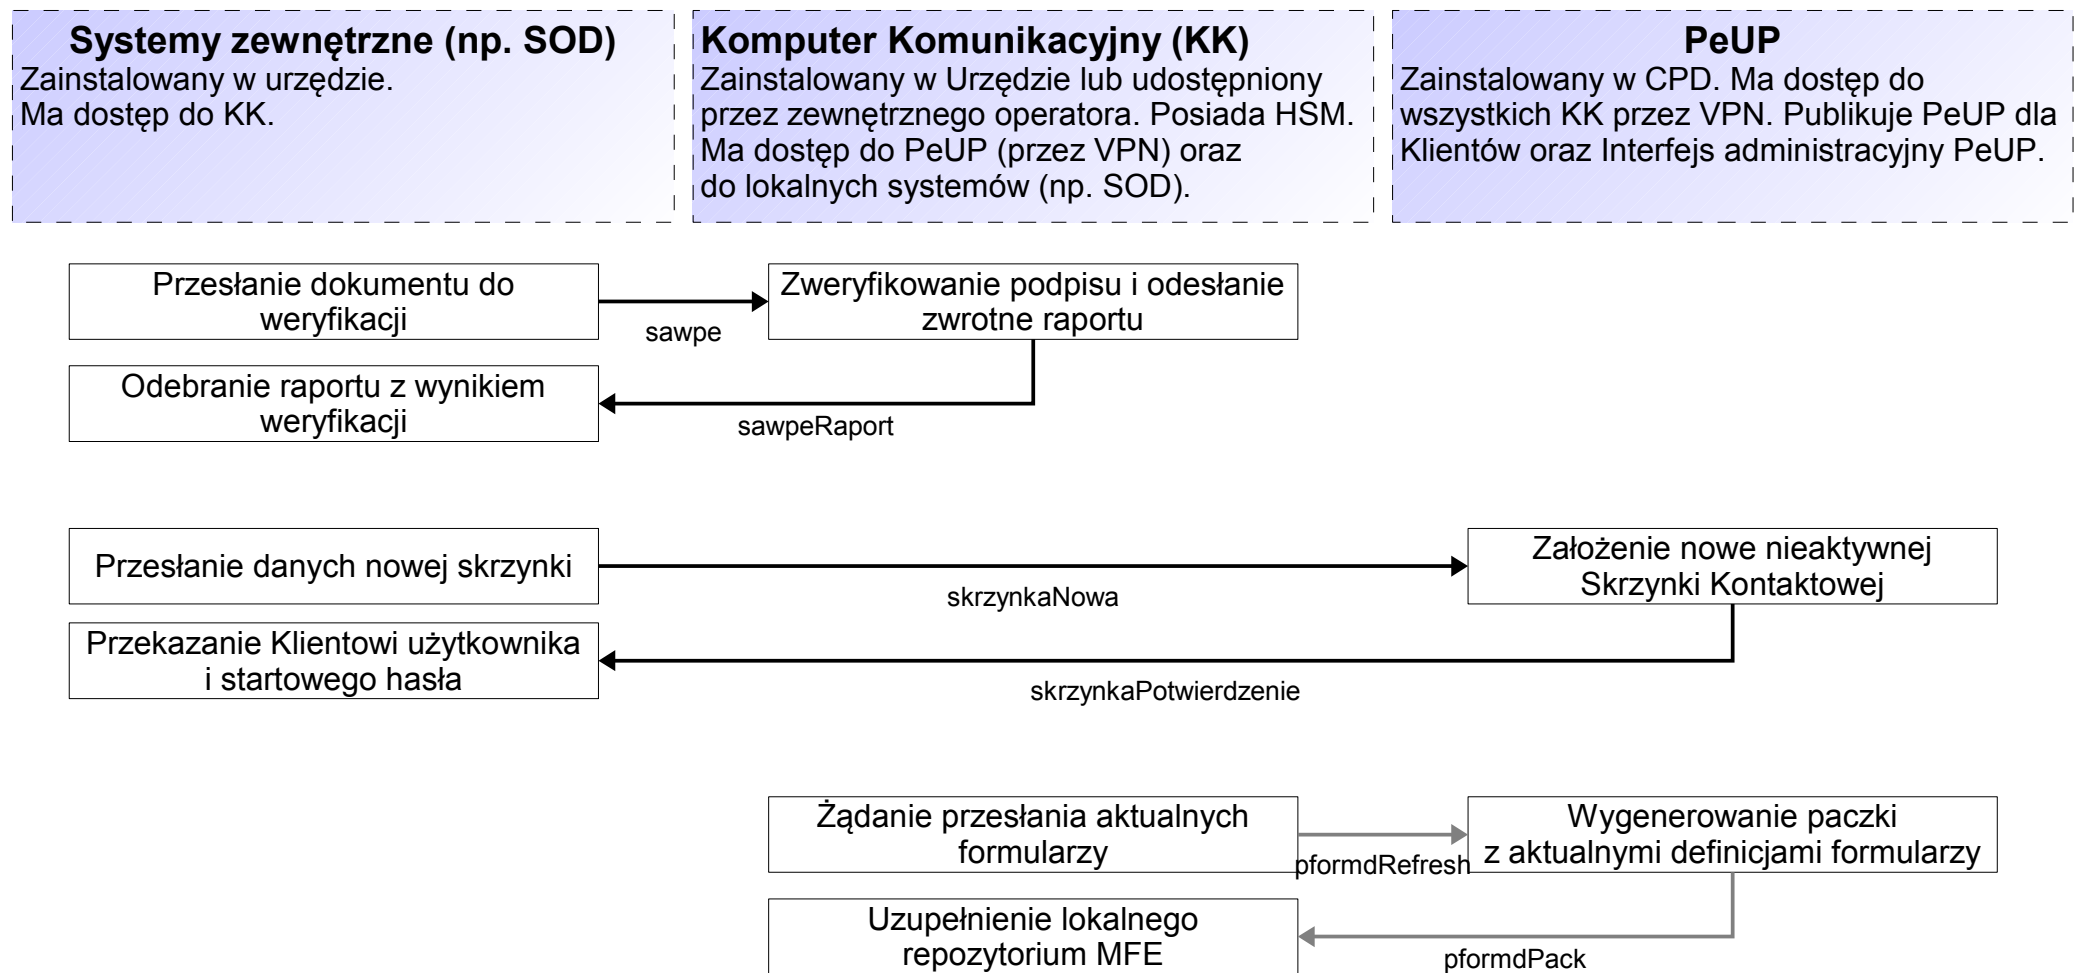

Przeływ informacji (komunikatów) w systemie v5.1 Komunikaty dotyczące przekazywania pism i wniosków między SOD a PeUP

← nazwa komunikatu MWD

← nazwa komunikatu wewnętrznego PeUP

Szczegółowa struktura i opisy komunikatów w dokumencie **Interfejsy komunikacji**.

Przeływ informacji (komunikatów) w systemie v5.1 Komunikaty dotyczące raportowania w PeUP informacji z innych systemów

← nazwa komunikatu MWD

← nazwa komunikatu wewnętrznego PeUP

Szczegółowa struktura i opisy komunikatów w dokumencie **Interfejsy komunikacji**.

Przepływ informacji (komunikatów) w systemie v5.1 Komunikaty systemu płatności

← nazwa komunikatu MWD

← nazwa komunikatu wewnętrznego PeUP

Szczegółowa struktura i opisy komunikatów w dokumencie **Interfejsy komunikacji**.

Przeływ informacji (komunikatów) w systemie v5.1 Komunikaty systemu SAWPE Komunikaty przekazujące informacje o skrzynkach i kontaktach, Komunikaty Platformy Formularzy Elektronicznych

← nazwa komunikatu MWD