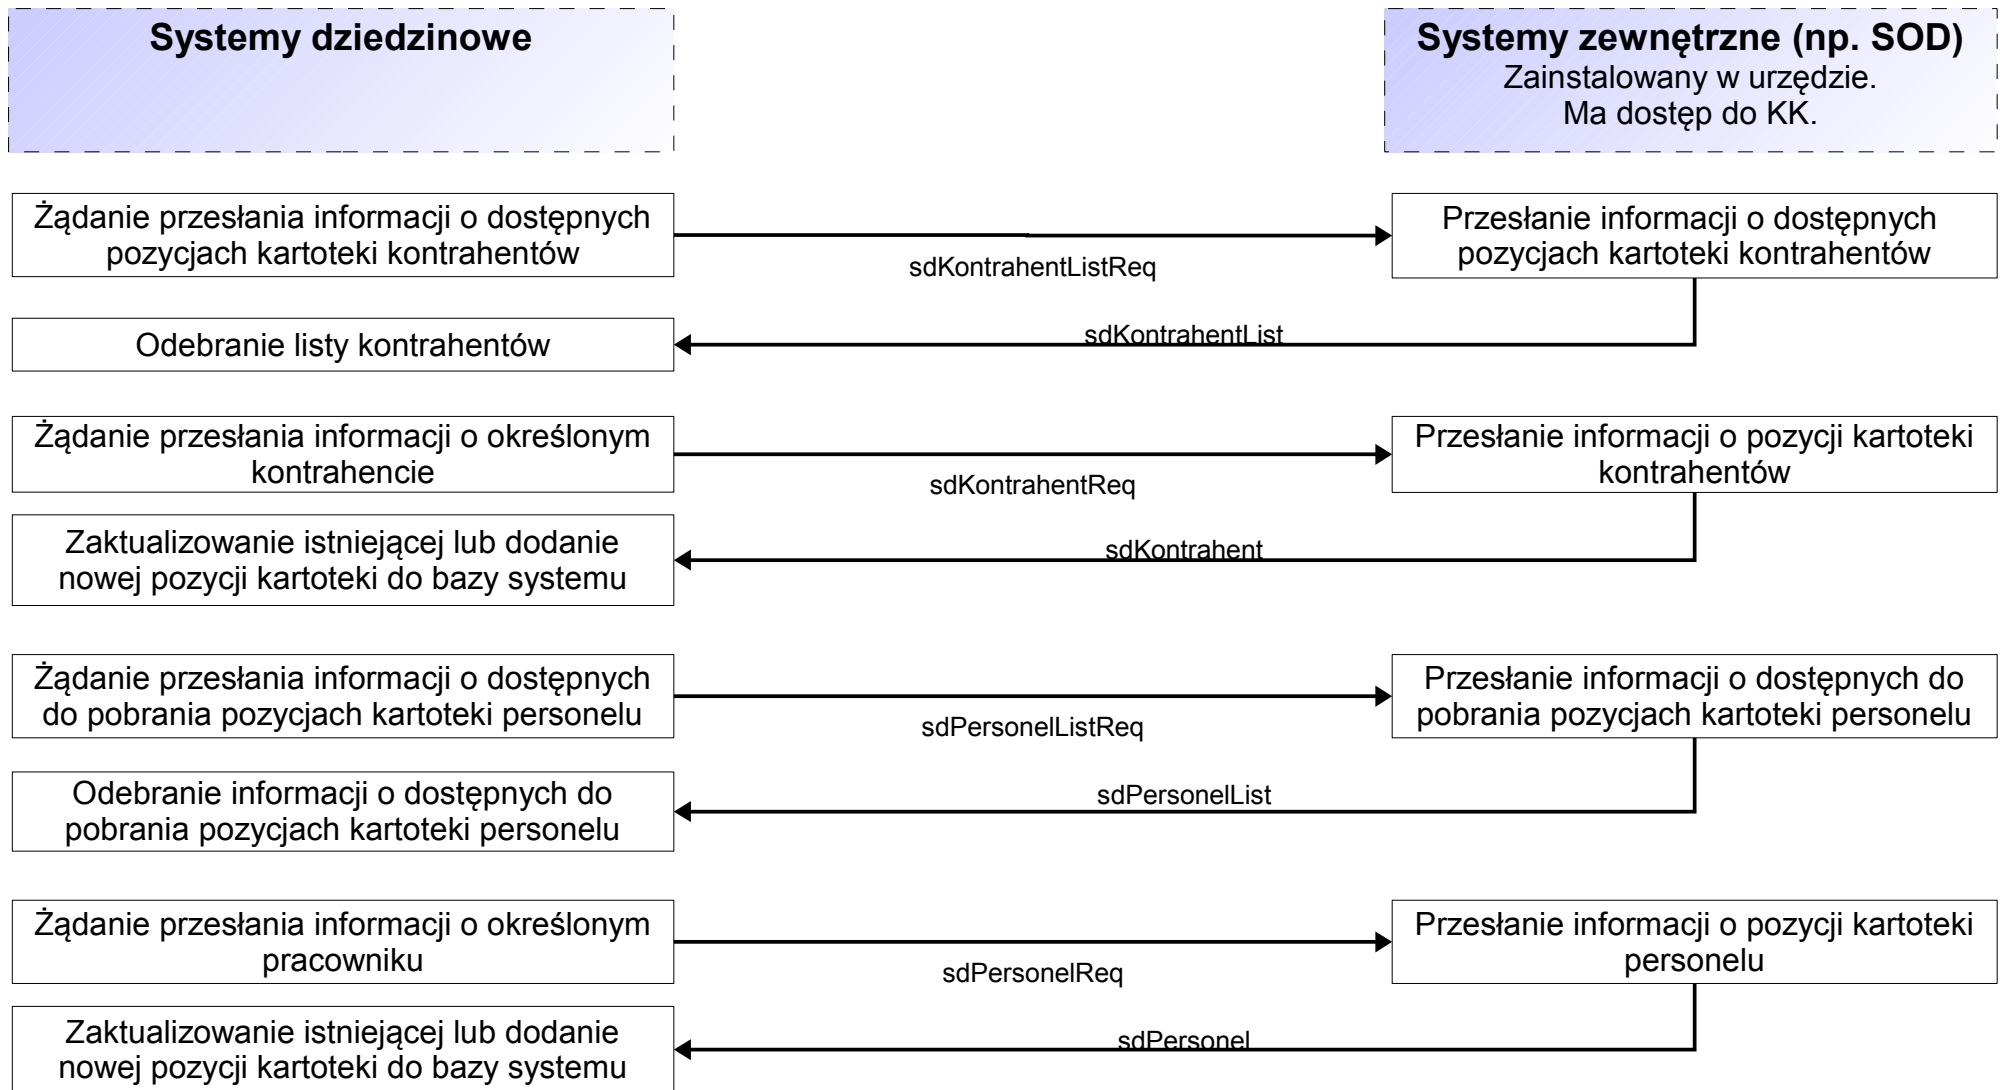

Przeływ informacji (komunikatów) w systemie v5.1 Komunikaty dotyczące integracji z systemami dziedzinowymi – część III

← nazwa komunikatu MWD

← nazwa komunikatu wewnętrznego PeUP

Szczegółowa struktura i opisy komunikatów w dokumencie **Interfejsy komunikacji**.