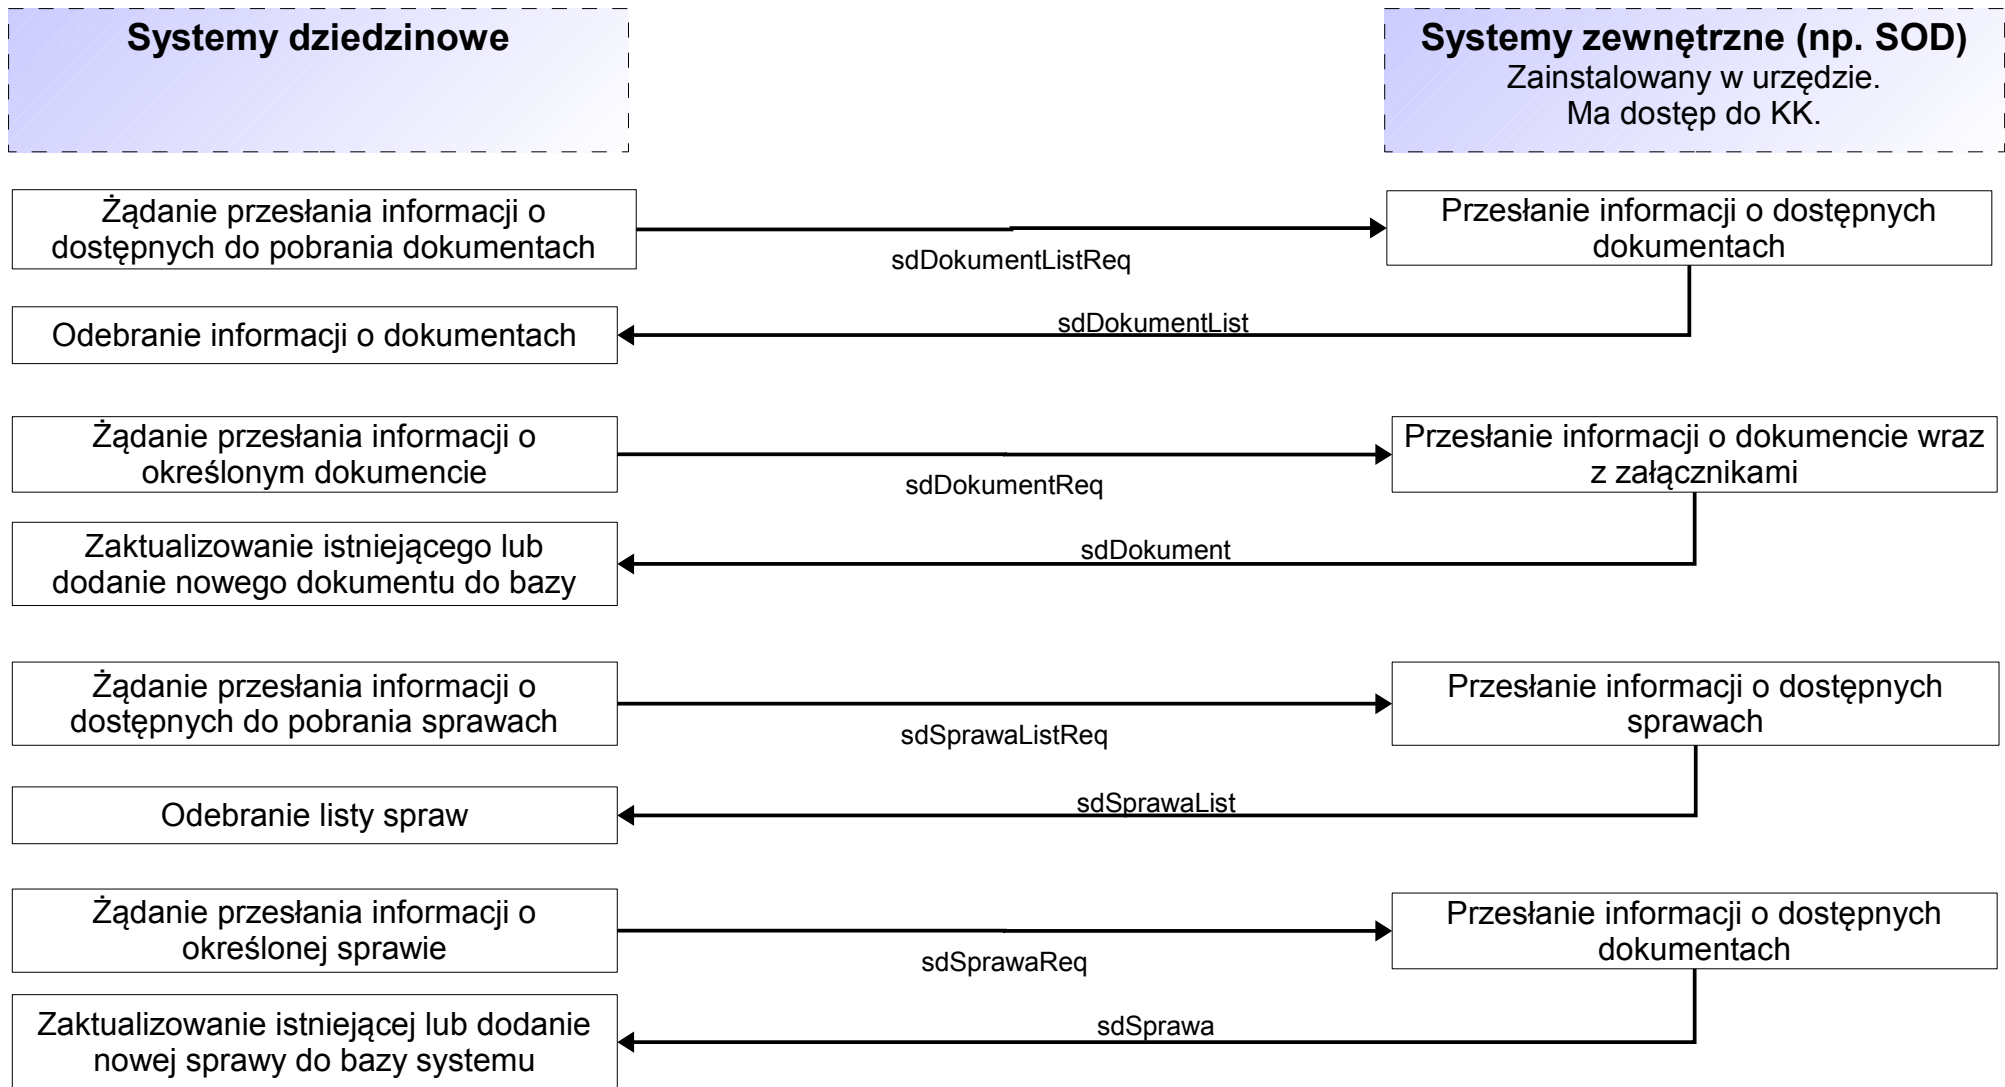

Przeływ informacji (komunikatów) w systemie v5.1 Komunikaty dotyczące raportowania w PeUP informacji z innych systemów

← nazwa komunikatu MWD

← nazwa komunikatu wewnętrznego PeUP

Szczegółowa struktura i opisy komunikatów w dokumencie **Interfejsy komunikacji**.

← nazwa komunikatu wewnętrznego PeUP

Szczegółowa struktura i opisy komunikatów w dokumencie **Interfejsy komunikacji**.

Przeływ informacji (komunikatów) w systemie v5.1 Komunikaty przekazujące informacje publiczne do BIP/PeUP/e-Urzędu

← nazwa komunikatu MWD

← nazwa komunikatu wewnętrznego PeUP

Szczegółowa struktura i opisy komunikatów w dokumencie **Interfejsy komunikacji**.

Przeływ informacji (komunikatów) w systemie v5.1 Komunikaty dotyczące integracji z systemami dziedzinowymi – część I

← nazwa komunikatu MWD

← nazwa komunikatu wewnętrznego PeUP

Szczegółowa struktura i opisy komunikatów w dokumencie **Interfejsy komunikacji**.

Przeływ informacji (komunikatów) w systemie v5.1 Komunikaty dotyczące integracji z systemami dziedzinowymi – część II